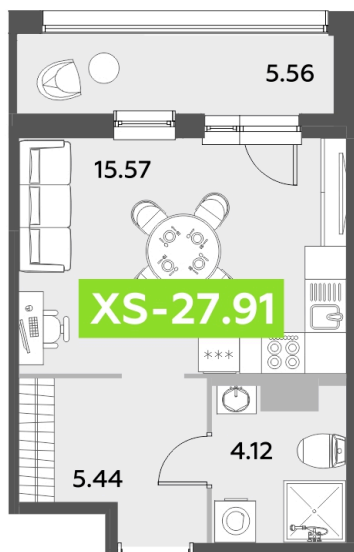

# Студия 27.91 м<sup>2</sup>

Отсканируйте QR-код  
и смотрите на сайте  
leaves-akvilon.ru