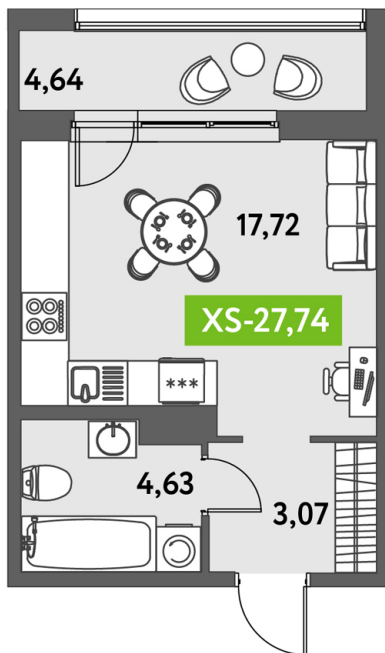

Номер: 413

Студия 29.1 м²

Отсканируйте QR-код
и смотрите на сайте
leaves-akvilon.ru

АКВИЛОН

~~12 801 400 руб.~~

9 601 050 руб.

Скидка

Скидка

Во двор

С лоджией

Корпус	Leaves 1 очередь 1 корпус	Этаж	6
Секция	6	Сдача	1 кв. 2025

27.04.2025 06:59 (Мск)

Не является публичной офертой, цена может быть скорректирована. Информация взята с сайта «leaves-akvilon.ru»

На этаже 6

Студия 29.1 м²

АКВИЛОН ✨

27.04.2025 06:59 (Мск)

Не является публичной офертой, цена может быть скорректирована. Информация взята с сайта «leaves-akvilon.ru»

На генплане
Leaves 1
очередь 1
корпус