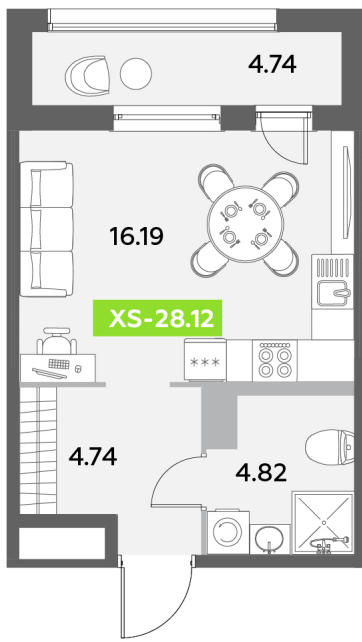

Номер: 516

Студия 28.12 м²

Отсканируйте QR-код
и смотрите на сайте
leaves-akvilon.ru

Аквилон

~~11 735 889 руб.~~

8 801 917 руб.

Скидка

Скидка

На улицу

С лоджией

Корпус	Leaves 2 очередь 1 корпус	Этаж	7
Секция	7	Сдача	4 кв. 2025

26.04.2025 22:52 (Мск)

Не является публичной офертой, цена может быть скорректирована. Информация взята с сайта «leaves-akvilon.ru»

На этаже 7

Студия 28.12 м²

2 КОРПУС / 7 СЕКЦИЯ / 6-12 ЭТАЖ

АКВИЛОН

26.04.2025 22:52 (Мск)

Не является публичной офертой, цена может быть скорректирована. Информация взята с сайта «leaves-akvilon.ru»

На генплане
Leaves 2
очередь 1
корпус