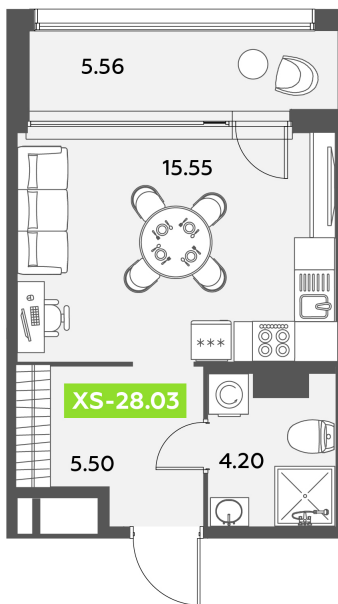

Номер: 415

Студия 28.03 м²

Отсканируйте QR-код
и смотрите на сайте
leaves-akvilon.ru

Аквилон

~~11 805 264 руб.~~

8 853 948 руб.

Скидка

Скидка

На улицу

С лоджией

Корпус	Leaves 2 очередь 1 корпус	Этаж	8
Секция	6	Сдача	4 кв. 2025

27.04.2025 00:36 (Мск)

Не является публичной офертой, цена может быть скорректирована. Информация взята с сайта «leaves-akvilon.ru»

На этаже 8

Студия 28.03 м²

Корпус 1 Секция 6 | типовой этаж

27.04.2025 00:36 (Мск)

Не является публичной офертой, цена может быть скорректирована. Информация взята с сайта «leaves-akvilon.ru»

На генплане
Leaves 2
очередь 1
корпус