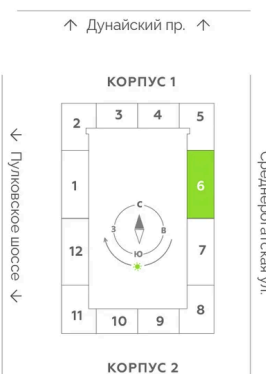

На улицу

С лоджией

Корпус	Leaves 2 очередь 1 корпус	Этаж	8
Секция	6	Сдача	4 кв. 2025

27.04.2025 00:36 (Мск)

Не является публичной офертой, цена может быть скорректирована. Информация взята с сайта «leaves-akvilon.ru»

На этаже 8

Студия 28.03 м²

Корпус 1 Секция 6 | типовой этаж

27.04.2025 00:36 (Мск)

Не является публичной офертой, цена может быть скорректирована. Информация взята с сайта «leaves-akvilon.ru»

На генплане
Leaves 2
очередь 1
корпус