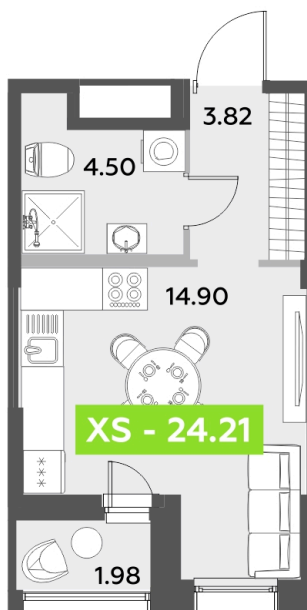

Номер: 8

Студия 24.21 м²

Отсканируйте QR-код
и смотрите на сайте
leaves-akvilon.ru

АКВИЛОН

~~12 341 320 руб.~~

9 255 990 руб.

Скидка

Скидка

Высокие потолки

Чистовая отделка

Во двор

С лоджией

Корпус	Leaves 2 очередь 1 корпус	Этаж	1
Секция	1	Сдача	4 кв. 2025

27.04.2025 07:26 (Мск)

Не является публичной офертой, цена может быть скорректирована. Информация взята с сайта «leaves-akvilon.ru»

На этаже 1

Студия 24.21 м²

Корпус 1 Секция 1 | 1 этаж

27.04.2025 07:26 (Мск)

Не является публичной офертой, цена может быть скорректирована. Информация взята с сайта «leaves-akvilon.ru»

На генплане
Leaves 2
очередь 1
корпус