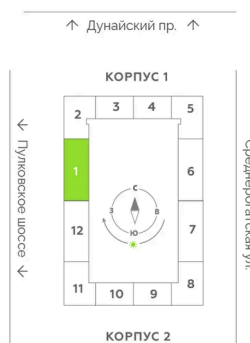

Высокие потолки

Чистовая отделка

Во двор

С лоджией

Корпус	Leaves 2 очередь 1 корпус	Этаж	1
Секция	1	Сдача	4 кв. 2025

27.04.2025 07:26 (Мск)

Не является публичной офертой, цена может быть скорректирована. Информация взята с сайта «leaves-akvilon.ru»

На этаже 1

Студия 24.21 м²

Корпус 1 Секция 1 | 1 этаж

27.04.2025 07:26 (Мск)

Не является публичной офертой, цена может быть скорректирована. Информация взята с сайта «leaves-akvilon.ru»

На генплане
Leaves 2
очередь 1
корпус